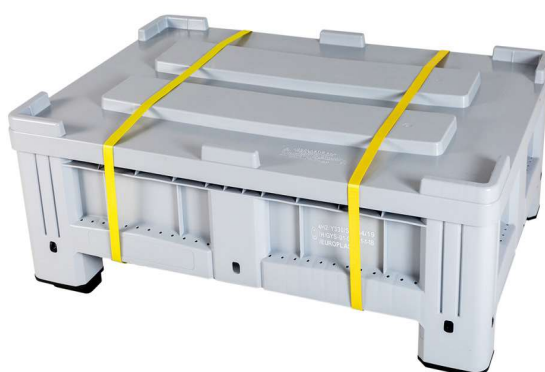

MPH3

konténerek ipari alkalmazásokra

MoPaletta

MPH3 konténer technikai adatlap

Külső méret:	1200 x 800 x 400 mm
Belső méret:	1115 x 715 x 245 mm
Tömeg	
• 4 lábbal:	18,5 Kg (+/- 5%)
• Fedél:	6,7 Kg (+/- 5%)
Térfogat:	195 Liter
Terhelhetőség:	2500 Kg
Szín:	Szürke
Anyaga:	HDPE Originál (Food contact / ADR)
Vegyszerállóság:	Magas
Felhasználási hőtartomány:	-20 és +40 Celsius között